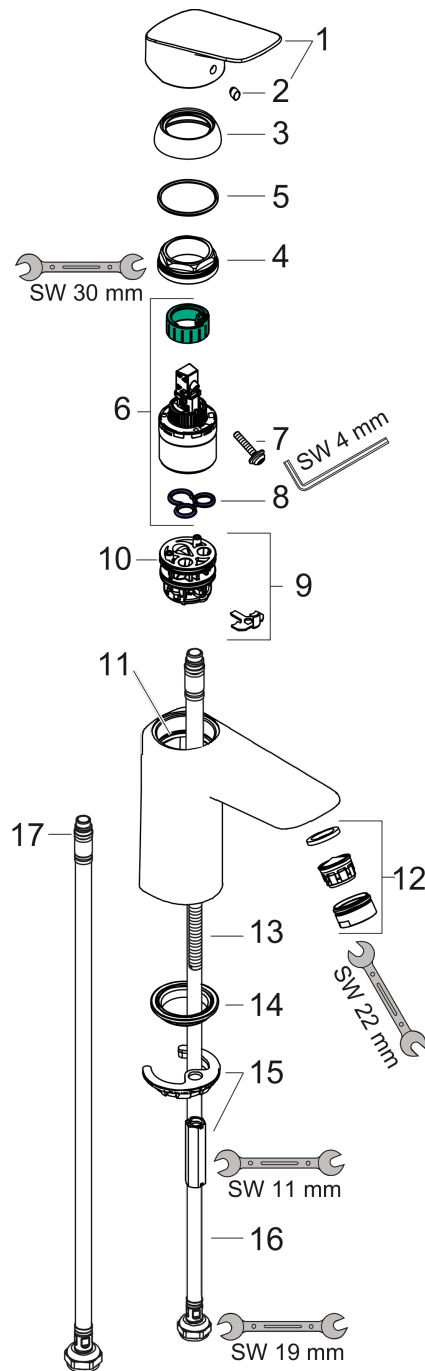

Logis

ééngreeps wastafelmengkraan 100 met afvoerplug
Oppervlakte finish: **chrom** Artikelnummer: **71107000**

Beschrijving

- ComfortZone 100
- voorsprong uitloop 108 mm
- uitloophoogte: 93 mm
- met vaste uitloop
- straalsoort: Normale straal
- maximale doorstroomhoeveelheid bij 3 bar: 5 l/min
- keramisch kardoes
- incl. PushOpen G 1 ¼ wastegarnituur
- materiaal afvoergarnituur: synthetisch
- Kiwa K6161_Mechanical Mixers EN817

Artikeldetails

Vrijblijvende advies
verkoopprijs excl. BTW 113,80 €

Vrijblijvende advies
verkoopprijs incl. BTW 137,70 €

Technologie

Productfoto

Maattekening

Doorstroombiagram

Logis

ééngreeps wastafelmengkraan 100 met afvoerplug

Oppervlakte finish: **chrom** Artikelnummer: 71107000

Explosietekening

Bouwjaar: >05/17

Logis

ééngreeps wastafelmengkraan 100 met afvoerplug

Oppervlakte finish: **chrom** Artikelnummer: **71107000**

Reserveonderdelenlijst

Bouwjaar: >05/17

Regel	Beschrijving	Artikelnummer	Prijs incl. BTW	VE
1	greep	92224000	-	1
2	greepstop	96338000	-	1
3	afdekkap	97406000	-	1
4	moer	97209000	-	1
5	O-Ring 32x2	98193000	-	1
6	kardoes compl.	92730000	-	1
7	borgschroef	95140000	-	1
8	dichting	95008000	-	1
9	kardoesadapter	98750000	-	1
10	O-Ring 30x2	98186000	-	1
11	O-ring 35x2	92604000	-	1
12	perlator M24x1 (5 l/min)	92372000	-	1
13	schroef M8 x 68	97736000	-	1
14	dichting	97608000	-	1
15	schachtbevestigingsset compl.	96016000	-	1
16	aansluitslang 450 mm M8x0,75 G3/8	97206000	-	1
17	O-ring 6,6x1,6	93019000	-	1
a	Afvoerplug Push-Open	50105000	-	1