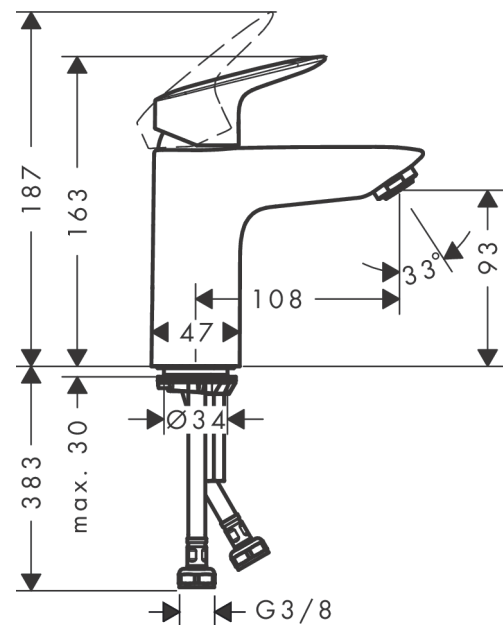

Logis

ééngreeps wastafelmengkraan 100 met afvoerplug
Oppervlakte finish: **chrom** Artikelnummer: **71107000**

Beschrijving

- ComfortZone 100
- voorsprong uitloop 108 mm
- uitloophoogte: 93 mm
- met vaste uitloop
- straalsoort: Normale straal
- maximale doorstroomhoeveelheid bij 3 bar: 5 l/min
- keramisch kardoes
- incl. PushOpen G 1 ¼ wastegarnituur
- materiaal afvoergarnituur: synthetisch
- Kiwa K6161_Mechanical Mixers EN817

Artikeldetails

Vrijblijvende advies
verkoopprijs excl. BTW 113,80 €

Vrijblijvende advies
verkoopprijs incl. BTW 137,70 €

Technologie

Productfoto

Maattekening

Doorstroombiagram

Logis

ééngreeps wastafelmengkraan 100 met afvoerplug

Oppervlakte finish: **chrom** Artikelnummer: 71107000

Explosietekening

Bouwjaar: >05/17

Logis

ééngreeps wastafelmengkraan 100 met afvoerplug

Oppervlakte finish: **chrom** Artikelnummer: **71107000**

Reserveonderdelenlijst

Bouwjaar: >05/17

Regel	Beschrijving	Artikelnummer	Prijs incl. BTW	VE
1	greep	92224000	-	1
2	greepstop	96338000	-	1
3	afdekkap	97406000	-	1
4	moer	97209000	-	1
5	O-Ring 32x2	98193000	-	1
6	kardoes compl.	92730000	-	1
7	borgschroef	95140000	-	1
8	dichting	95008000	-	1
9	kardoesadapter	98750000	-	1
10	O-Ring 30x2	98186000	-	1
11	O-ring 35x2	92604000	-	1
12	perlator M24x1 (5 l/min)	92372000	-	1
13	schroef M8 x 68	97736000	-	1
14	dichting	97608000	-	1
15	schachtbevestigingsset compl.	96016000	-	1
16	aansluitslang 450 mm M8x0,75 G3/8	97206000	-	1
17	O-ring 6,6x1,6	93019000	-	1
a	Afvoerplug Push-Open	50105000	-	1