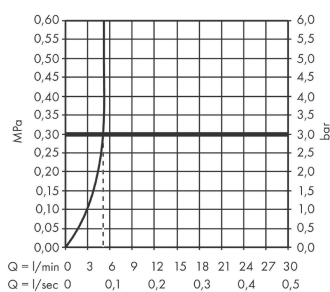

Logis

ééngreeps wastafelmengkraan 100 met afvoerplug
Oppervlakte finish: **chrom** Artikelnummer: **71107000**

Beschrijving

- ComfortZone 100
- voorsprong uitloop 108 mm
- uitloophoogte: 93 mm
- met vaste uitloop
- straalsoort: Normale straal
- maximale doorstroomhoeveelheid bij 3 bar: 5 l/min
- keramisch kardoes
- incl. PushOpen G 1 ¼ wastegarnituur
- materiaal afvoergarnituur: synthetisch
- Kiwa K6161_Mechanical Mixers EN817

Artikeldetails

Vrijblijvende advies
verkoopprijs excl. BTW 113,80 €

Vrijblijvende advies
verkoopprijs incl. BTW 137,70 €

Technologie

Productfoto

Maattekening

Doorstroombiagram

Logis